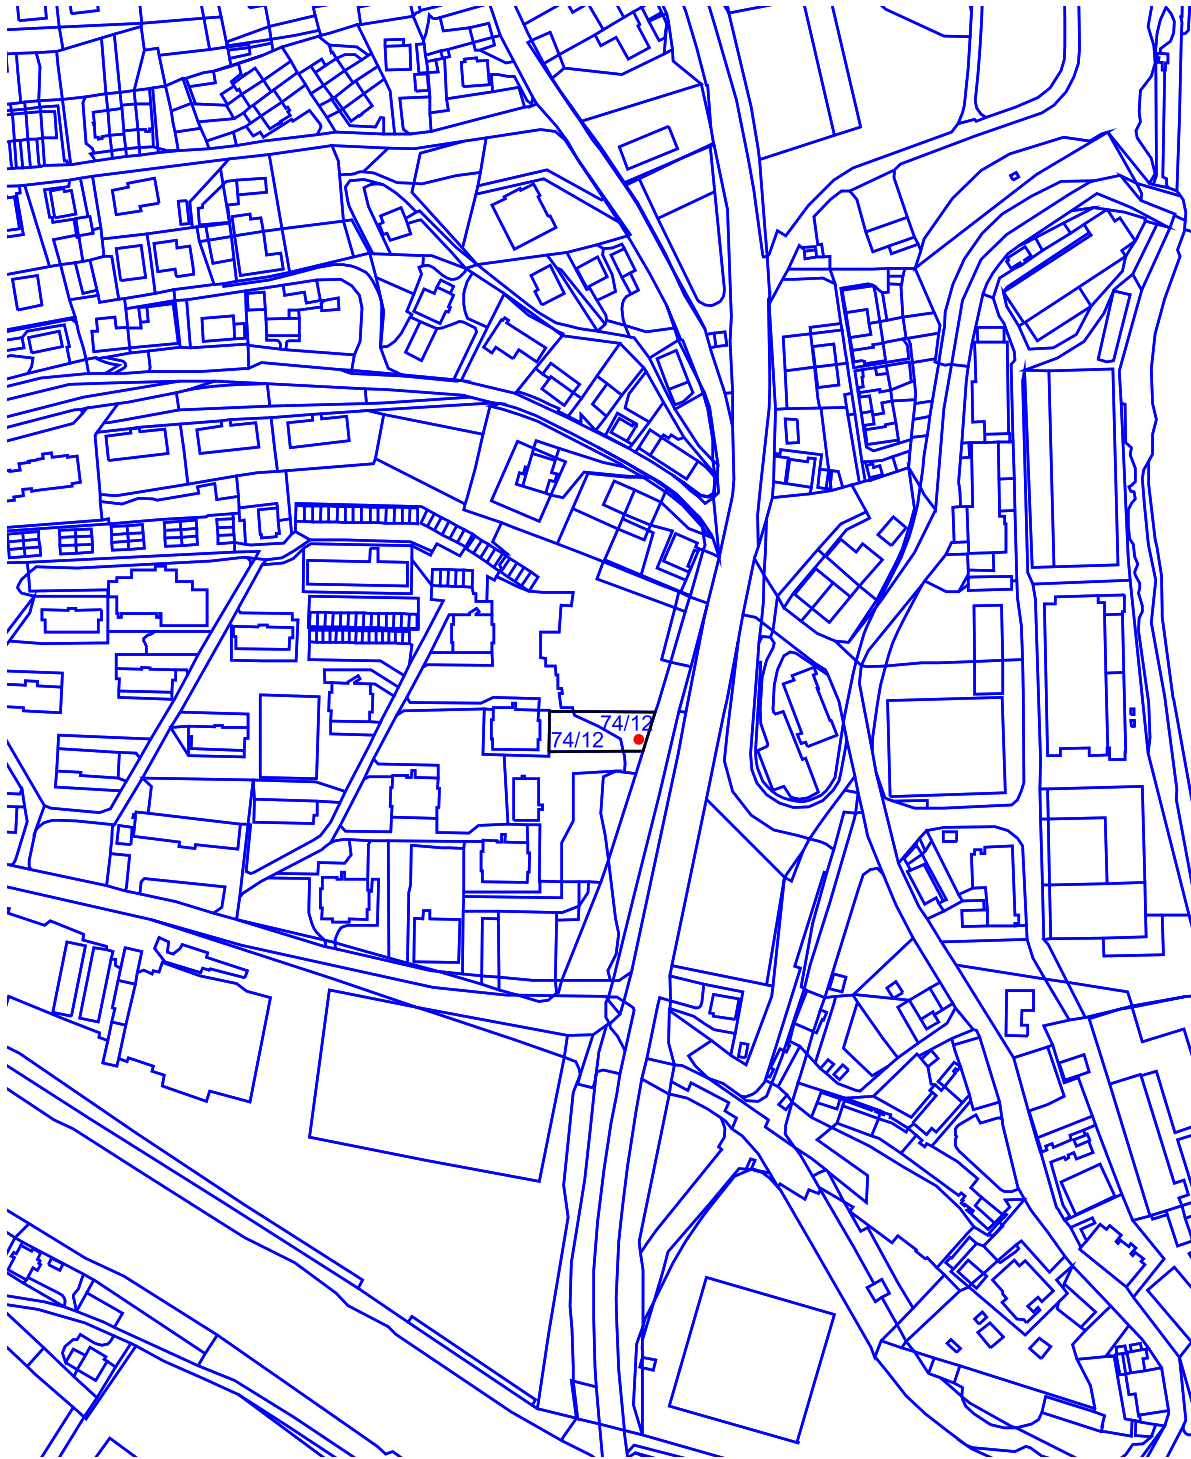

Datum izrisa: 04. 05. 2018

EŠD 16303

- centroid kulturnega spomenika
- meja vplivnega območja spomenika

K.O. MEDVODE

Vir podatkov:

- Strokovne podlage za razglasitev kužnega znamenja v Medvodah za kulturni spomenik lokalnega pomena

Vir za kartografsko osnovo:

- Digitalni katastrski načrt, Geodetska uprava Republike Slovenije

Merilo: 1:2880